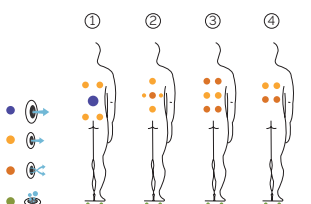

COULEURS ACRYLIQUE

White

TYPE REVÊTEMENT MEUBLE EXTÉRIEUR

Graphite

Walnut Woodermax

Thunder Woodermax

Butterfly Woodermax