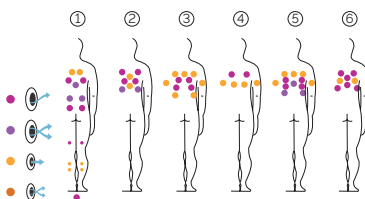

Soft

L'évolution dans sa forme la plus pure.

CODE 70523

Idéal pour **6 personnes**

6 positions

1 allongées

5 assises

Dimensions: 216 x 216 x 90 cm

Volume Eau: 980 litres

Poids: Vide 330 kg / Plein 1.310 kg

7 couleurs

6 massages

COULEURS ACRYLIQUE

TYPE REVÊTEMENT MEUBLE EXTÉRIEUR

PREMIUM LINE

(FR)

AQUAVIA SPA

CARACTÉRISTIQUES TECHNIQUES

PRESTATIONS	
Total Points de Massage	71
Jets massage	60
Buse air	10
Cascades Eau	1
Sources Eau	2
Appuie-tête	3
Touch Panel	Équipement en série
Ultraviolet Treatment UV	Équipement en série
Structure Métal	Équipement en série
Base ABS	Équipement en série
Energy Saving Cover	Équipement en série
EcoSpa	Option
Nordic Insulation System	Option
Blue Connect Plus	Option
FINITIONS	
Colour Sense	5 LED + Accessoires éclairés
Surround Bluetooth Audio	Option
Jets / Buses en acier inoxydable	Équipement en série
Barre Inoxydable	Équipement en série
Aromatherapy	Équipement en série
Wifi Spa Control	Option
Sans habillage	Option
POMPES DE MASSAGE	
Massage d'eau	2 x 1800 W / 2,5 CV
Relax Impact Pump	1150 W
FILTRATION ET CHAUFFAGE	
Pompe de recirculation	200 W
Chauffage d'eau	3.000 W
Type de filtre	Cartouche
High Performance Water Care	Équipement en série
COURANT ÉLECTRIQUE	
Puissance maximale to 230 V (LOW/AMP)	5.100 W / 22,2 A
Tension	230 V / 400 V III