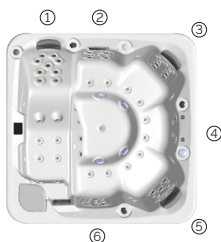

Soft

L'évolution dans sa forme la plus pure.

CODE 70523

Idéal pour **6 personnes**

6 positions

1 allongées

5 assises

Dimensions: 216 x 216 x 90 cm

Volume Eau: 980 litres

Poids: Vide 330 kg / Plein 1.310 kg

7 couleurs

6 massages

COULEURS ACRYLIQUE

TYPE REVÊTEMENT MEUBLE EXTÉRIEUR

PREMIUM LINE

(FR)

AQUAVIA SPA

CARACTÉRISTIQUES TECHNIQUES

PRESTATIONS	
Total Points de Massage	71
Jets massage	60
Buse air	10
Cascades Eau	1
Sources Eau	2
Appuie-tête	3
Touch Panel	Équipement en série
Ultraviolet Treatment UV	Équipement en série
Structure Métal	Équipement en série
Base ABS	Équipement en série
Energy Saving Cover	Équipement en série
EcoSpa	Option
Nordic Insulation System	Option
Blue Connect Plus	Option
FINITIONS	
Colour Sense	5 LED + Accessoires éclairés
Surround Bluetooth Audio	Option
Jets / Buses en acier inoxydable	Équipement en série
Barre Inoxydable	Équipement en série
Aromatherapy	Équipement en série
Wifi Spa Control	Option
Sans habillage	Option
POMPES DE MASSAGE	
Massage d'eau	2 x 1800 W / 2,5 CV
Relax Impact Pump	1150 W
FILTRATION ET CHAUFFAGE	
Pompe de recirculation	200 W
Chauffage d'eau	3.000 W
Type de filtre	Cartouche
High Performance Water Care	Équipement en série
COURANT ÉLECTRIQUE	
Puissance maximale to 230 V (LOW/AMP)	5.100 W / 22,2 A
Tension	230 V / 400 V III