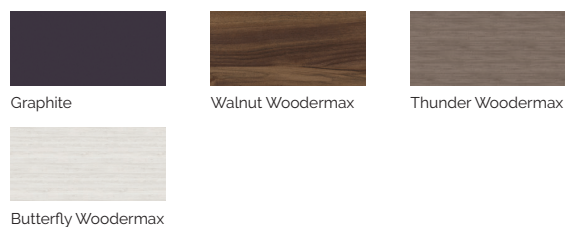

Volume Eau: 980 litres

Poids: Vide 330 kg / Plein 1.310 kg

7 couleurs

6 massages

COULEURS ACRYLIQUE

TYPE REVÊTEMENT MEUBLE EXTÉRIEUR

PREMIUM LINE

(FR)