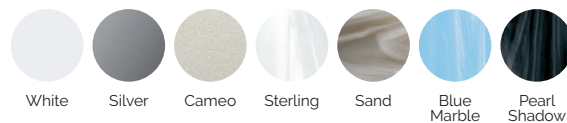

Volume Eau: 980 litres

Poids: Vide 330 kg / Plein 1.310 kg

7 couleurs

6 massages

COULEURS ACRYLIQUE

TYPE REVÊTEMENT MEUBLE EXTÉRIEUR

PREMIUM LINE

(FR)