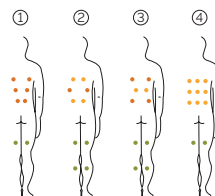

Quantum

Un spa minimaliste très performant.

CÓDIGO 58748

Idéal pour 4 personnes

4 positions

4 assises

Dimensions: 194 x 197 x 78 cm

Volume Eau: 975 litres

Poids: Vide 220 kg / Plein 1.195 kg

1 couleurs

4 massages

② ③

COULEURS ACRYLIQUE

White

TYPE REVÊTEMENT MEUBLE EXTÉRIEUR

Graphite

Walnut Woodermax

Thunder Woodermax

Butterfly Woodermax

EXCLUSIVE LINE

(FR)

AQUAVIA SPA

CARACTÉRISTIQUES TECHNIQUES

PRESTATIONS	
Total Points de Massage	39
Jets massage	27
Buse air	12
Jets / Buses en acier inoxydable	Équipement en série
Appuie-tête	3
Touch Panel	Équipement en série
Ultraviolet Treatment UV	Équipement en série
Structure Métal	Équipement en série
Base ABS	Équipement en série
Energy Saving Cover	Équipement en série
EcoSpa	Équipement en série
Nordic Insulation System	Option