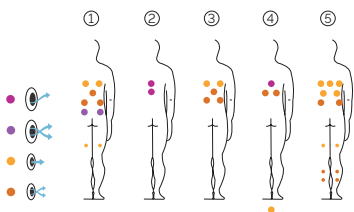

Menorca

Le spa romantique.

CODE 78769

Idéal pour **5 personnes**

5 positions

2 allongée

3 assises

Dimensions: 216 x 216 x 90 cm

Volume Eau: 980 litres

Poids: Vide 330 kg / Plein 1.310 kg

7 couleurs

5 massages