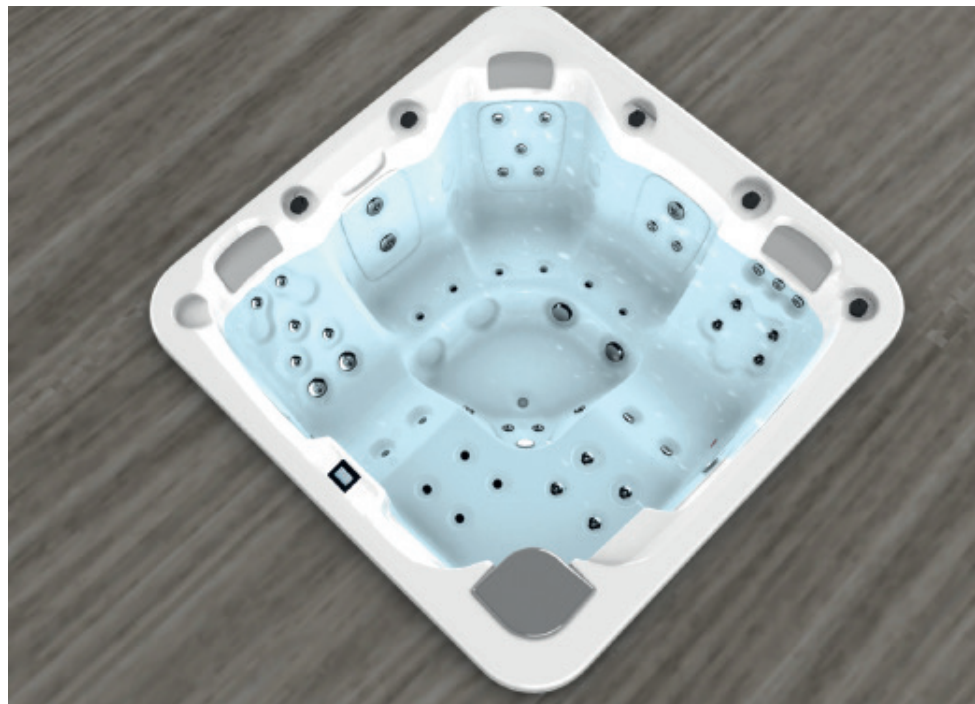

# Menorca

Le spa romantique.

**CODE 78769**

Idéal pour **5 personnes**

**5 positions**

**2 allongée**

**3 assises**

**Dimensions:** 216 x 216 x 90 cm

**Volume Eau:** 980 litres

**Poids:** Vide 330 kg / Plein 1.310 kg

**7 couleurs**

**5 massages**

### PRESTATIONS

Total Points de Massage	44
Jets massage	32
Buse air	12
Cascades Eau	Non disponible
Sources Eau	Non disponible
Jets / Buses en acier inoxydable	Équipement en série
Appuie-tête	3
Touch Panel	Équipement en série
Structure Métal	Équipement en série
Chromothérapie Ampoule LED	1 LED
Couverture isotherme	Option
EcoSpa	Non disponible