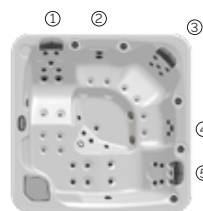

# Feel

Un spa familial.

CODE 69122

Idéal pour 5 personnes

5 positions

2 allongées

3 assises

Dimensions: 216 x 216 x 90 cm

Volume Eau: 930 litres

Poids: Vide 327 kg / Plein 1.257 kg

7 couleurs

5 massages