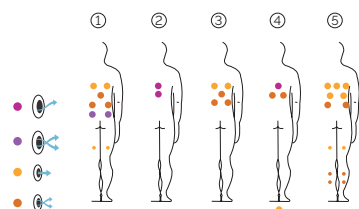

Feel

Un spa familial.

CODE 69122

Idéal pour 5 personnes

5 positions

2 allongées

3 assises

Dimensions: 216 x 216 x 90 cm

Volume Eau: 930 litres

Poids: Vide 327 kg / Plein 1.257 kg

7 couleurs

5 massages