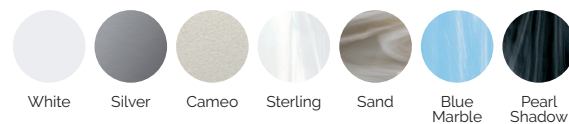

### FINITIONS

Colour Sense	5 LED + Accessoires éclairés
Surround Bluetooth Audio	Option
Jets / Buses en acier inoxydable	Équipement en série
Barre Inoxydable	Équipement en série
Aromatherapy	Équipement en série
Wifi Spa Control	Option
Sans habillage	Option

6 couleurs

4 massages

### COULEURS ACRYLIQUE