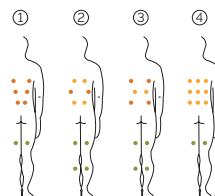

Volume Eau: 975 litres

Poids: Vide 450 kg / Plein 1.425 kg

6 couleurs

4 massages

② ③