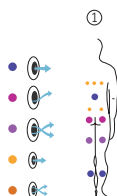

Compact Pool Inground

Un spa de nage puissant, compact et familial.

SWIMSPA

AQUAVIA SPA

(FR)

DISPONIBLE
PROCHAIN
AVRIL 2021

CODE 69129

1 positions

1 verticale

Dimensions: 400 x 230 x 138 cm

Volume Eau: 6.000 litres

Poids: Vide 1.150 kg / Plein 7.150 kg

3 couleurs

1 massages

ACOULEURS ACRYLIQUE

White

Sterling

Blue Marble

PRESTATIONS

PRESTATIONS OPTIONNELLES

CARACTÉRISTIQUES TECHNIQUES

PRESTATIONS

Total Points de Massage	16
Jets massage	16
Buse air	Non disponible
Cascadas	Non disponible
Fuentes de agua	3
Caudal máximo jets contracorriente	120 m³/h
Appuie-tête	Non disponible
Touch Panel	Principal + Aux
Ultraviolet Treatment UV	Équipement en série
Structure Métal	Équipement en série
Base ABS	Non disponible
Energy Saving Cover	Équipement en série
EcoSpa	Option
Blue Connect Plus	Option
KIT Remo	Non disponible

FINITIONS

Colour Sense	5 LED + accessoires éclairés
Pure Line Lighting	Non disponible
Surround Bluetooth Audio	Option
Jets / Buses en acier inoxydable	Équipement en série
Stainless steel handrail	3 (interior)
Touch panel programable WiFi	Option

POMPES DE MASSAGE

Massage d'eau	3 x 2.200 W / 3 CV

FILTRATION ET CHAUFFAGE

Pompe de recirculation	250 W
Chauffage d'eau	3.000 W
Type de filtre	2 x Cartouche

COURANT ÉLECTRIQUE

Puissance maximale to 230 V (LOW/AMP)	7.000 W / 30,5 A
Tension	230 V / 400 V III