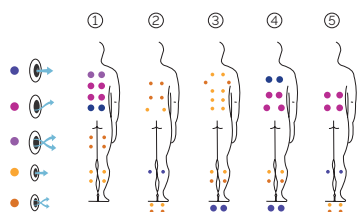

Aqualife 7

Un spa spacieux et fonctionnel.

CODE 62318

Idéal pour 5 personnes

5 positions

1 allongée

4 assises

Dimensions: 216 x 216 x 90 cm

Volume Eau: 1.180 litres

Poids: Vide 306 kg / Plein 1486 kg

7 couleurs

5 massages