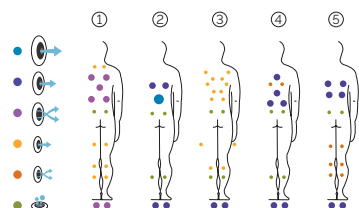

Aqua8

Un spa XXL très performant.

CODE 49772

Idéal pour 4 personnes

5 positions

2 allongées

3 assises

Dimensions: 233 x 233 x 91 cm

Volume Eau: 1.610 litres

Poids: Vide 378 kg / Plein 1.988 kg

6 couleurs

5 massages

COULEURS ACRYLIQUE

PRESTATIONS

BUILT-IN LINE

FR

AQUAVIA SPA

CARACTÉRISTIQUES TECHNIQUES

PRESTATIONS

Total Points de Massage	72
Jets massage	56
Buse air	16
Cascades Eau	Non disponible
Sources Eau	Non disponible
Jets / Buses en acier inoxydable	Équipement en série
Appuie-tête	3
Touch Panel	Équipement en série
Structure Métal	Équipement en série
Chromothérapie Ampoule LED	1 LED
Couverture isotherme	Option
EcoSpa	Non disponible