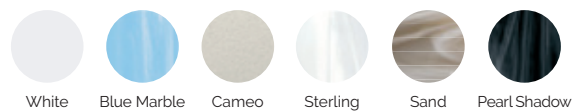

COULEURS ACRYLIQUE

PRESTATIONS

BUILT-IN LINE

FR

AQUAVIA SPA

CARACTÉRISTIQUES TECHNIQUES

PRESTATIONS

Total Points de Massage	72
Jets massage	56
Buse air	16
Cascades Eau	Non disponible
Sources Eau	Non disponible
Jets / Buses en acier inoxydable	Équipement en série
Appuie-tête	3
Touch Panel	Équipement en série
Structure Métal	Équipement en série
Chromothérapie Ampoule LED	1 LED
Couverture isotherme	Option
EcoSpa	Non disponible

ÉQUIPEMENT EXTERNE RECOMMANDÉ

Kit Compact	Kit Digital 2

ÉQUIPEMENT

Filtre	Ø 500
Pompe de filtration	0,6 KW
Pompes de massage	2,2 KW x 2
Blower	0,9 KW
Réchauffeur électrique	3 KW
Ozonateur	Option

INSTALLATION

Puissance maximale (LA) (W)	5.900 W
Puissance maximale (LA) (A)	25,7 A
Tension	230 / 400 V III

Dans le cadre de notre politique d'améliorations constantes, nous nous réservons le droit de modifier/d'amender nos spécifications n'importe quand et sans aucun préavis.