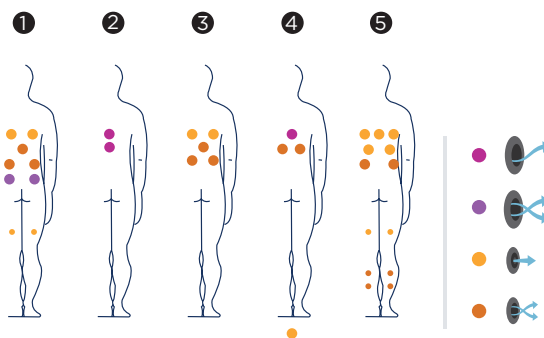

FEEL

Es un modelo para 5 personas, dirigido a un público familiar que quiere comprar un spa de excelentes prestaciones para relajarse o compartir buenos momentos en casa. Si necesita un spa en el interior de su casa, para toda la familia y con una gran variedad de opciones y combinación de diferentes masajes, Feel es la mejor opción.

Posiciones: 5 (3 / 2)

Medidas: 216 x 216 x 90

clean water

SILENT PUMP

ENERGY SAVING COVER

reloax IMPACT SYSTEM

COLOUR

BCN DESIGN

METALLIC (structure)

Opcional:

NORDIC INSULATION SYSTEM

Ecospa

WIFI Touch Panel

Bluetooth AUDIO