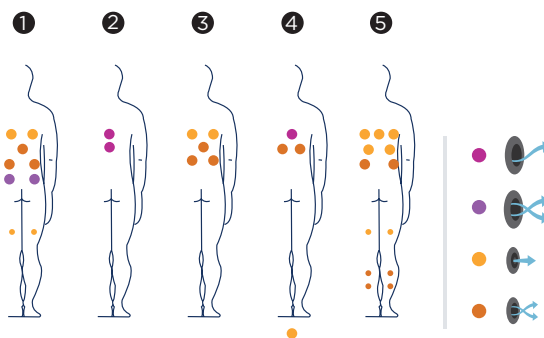

FEEL

Er bietet für 5 Personen Platz und ist für Familien konzipiert, die einen Whirlpool kaufen wollen, um die exzellenten Möglichkeiten genießen zu können und gemeinsam entspannen oder eine gute Zeit haben möchten. Sie können dieses Modell natürlich auch auf Ihrer Terrasse oder im Garten installieren. In jedem Fall lädt es mit seinen 5 Plätzen, davon 5 großzügig bemessene Sitze und eine komplett ausgestattete Liege, dazu ein, magische Momente miteinander zu genießen, ohne dabei die Vorlieben eines jeden Einzelnen zu vergessen.

Positionen: 5 (3 / 2)

Dimensionen: 216 x 216 x 90