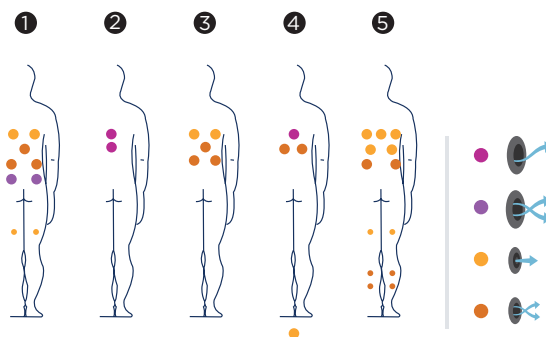

FEEL

Si tratta di un modello per 5 persone, dedicato a un pubblico familiare che desidera acquistare una minipiscina dalle prestazioni eccellenti per rilassarsi o condividere fantastici momenti tra le mura di casa. Ovviamente, può anche essere installata in terrazza o in giardino. In ogni caso, le 5 postazioni con 5 ampie sedute e una sdraio totalmente equipaggiata possono creare momenti magici da condividere con la propria famiglia, indipendentemente dalle esigenze di ognuno.

Posizioni: 5 (3 / 2)

Misure: 216 x 216 x 90

Opzionale:

NORDIC
INSULATION
SYSTEM

Ecospa

WIFI
Touch Panel

Bluetooth
AUDIO