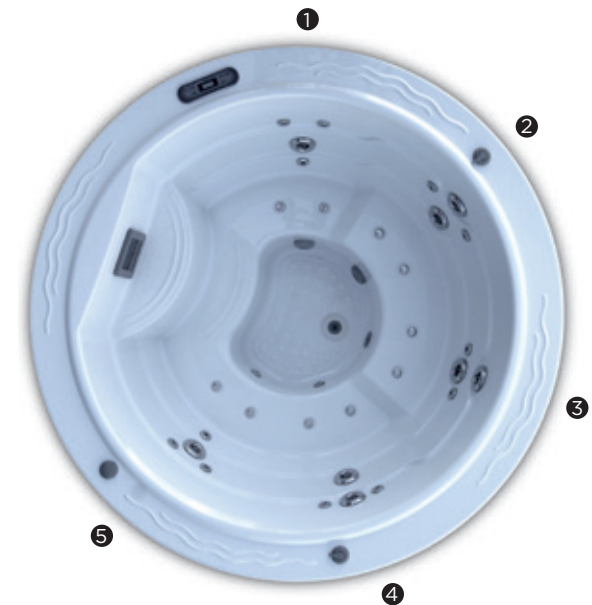

SUNDOWN

Het meest opvallende aan de Sundown-spa is zijn ronde vorm. Hij biedt plaats aan vijf personen en is ontworpen voor een grote verscheidenheid aan massages.

Posities: 5

Afmetingen: Ø 205 x 90

Optioneel: