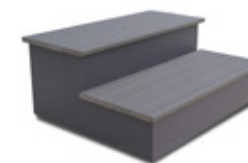

Obložení

Synthetic grey

Doplňky

GRAPHITE Schody

Usnadní Zvedání A Manipulaci

Ideální sada pro údržbu vody ve vířivce

Overeenkomstig ons beleid van voortdurende ontwikkeling behouden wij ons het recht voor om de specificaties geheel of gedeeltelijk te wijzigen zonder voorafgaande kennisgeving.