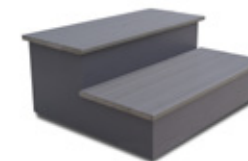

Accesorios

*Escalera Woodermax GRAFITO
(o modelo BASIC)*