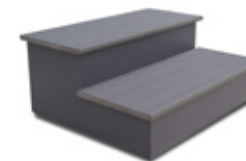

Accessories

Woodermax GRAPHITE step
(or BASIC model)