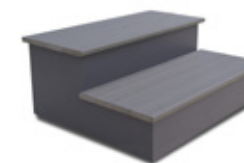

18 Sand

Mobile in sintetico

Grigio sintetico

Accessori

*Escaletta Woodermax GRAFITE
(o BASIC)*

Copertura con supporto metallico

Kit di disinfezione

Fedeli alla nostra politica di continuo miglioramento, ci riserviamo il diritto di modificare il design e/o le specifiche senza preavviso.