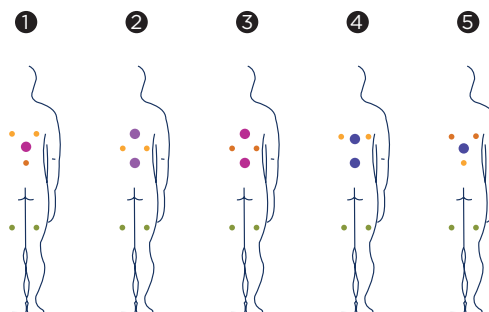

Opzionale: