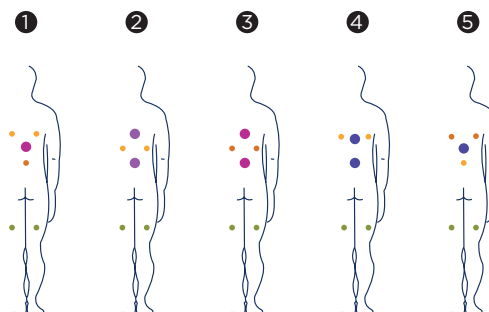

Coating raamwerk

Synthetisch grijs

Accessoires

GRAPHITE Spatrapje

Easy-off Spa Cover Lifter

Ideale kit voor het reinigen van uw spawater

Overeenkomstig ons beleid van voortdurende ontwikkeling behouden wij ons het recht voor om de specificaties geheel of gedeeltelijk te wijzigen zonder voorafgaande kennisgeving.

SUNDOWN

AQUAVIA
SPA

Kulatá vířivka Sundown skýtá 5 sedaček navržených pro masáž zádoových partií a nohou. Velmi vhodný model pro regeneraci sportovně založené.

Pozice: 5 

Rozměry: Ø 205 x 90

Volitelné:

ref: 52163