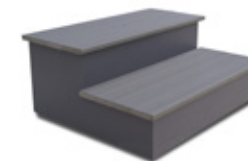

Accessories

Woodermax GRAPHITE escalier spa
(ou BASIC modèle)