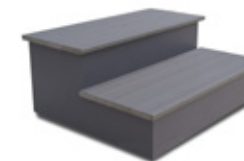

Zubehör

Woodermax GRAPHITE Spa-Leiter
(oder BASIC modelle)