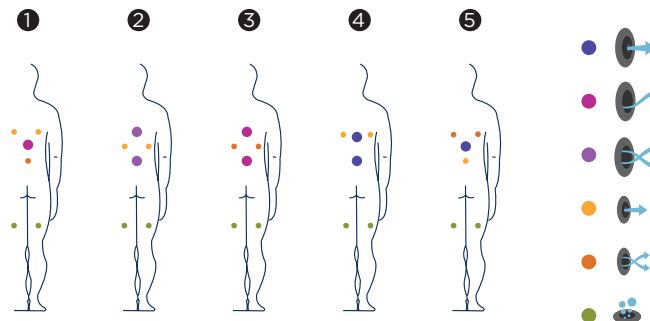

SUNDOWN

Der Spa Sundown zeichnet sich durch seine runde Form aus. Er wurde mit dem Ziel designt, eine beachtliche Vielfalt von Massagen zu bieten und hat Platz für 5 sitzende Personen.

Positionen: 5

Dimensionen: Ø 205 x 90

SILENT PUMP

ENERGY SAVING COVER

relax IMPACTSYSTEM

clean water

METALLIC structure

BCN DESIGN

Option:

EcoSpa

WIFI Touch Panel