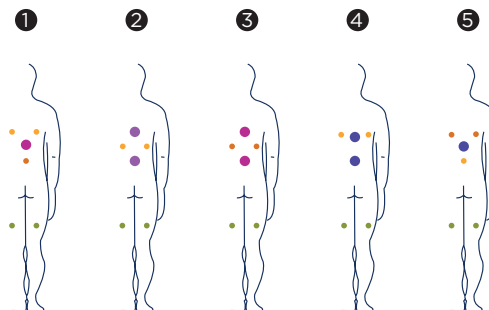

SUNDOWN

Het meest opvallende aan de Sundown-spa is zijn ronde vorm. Hij biedt plaats aan vijf personen en is ontworpen voor een grote verscheidenheid aan massages.

Posities: 5

Afmetingen: Ø 205 x 90

Optioneel: