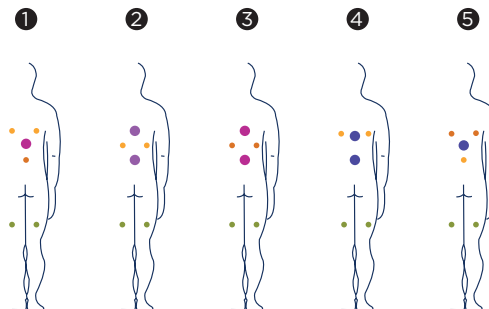

SUNDOWN

El spa Sundown, se caracteriza por su forma circular. Ha sido diseñado con el objetivo de ofrecer una variedad notable de masajes, en un spa que tiene una capacidad para 5 personas sentadas.

Posiciones: 5

Medidas: Ø 205 x 90

Opcional: