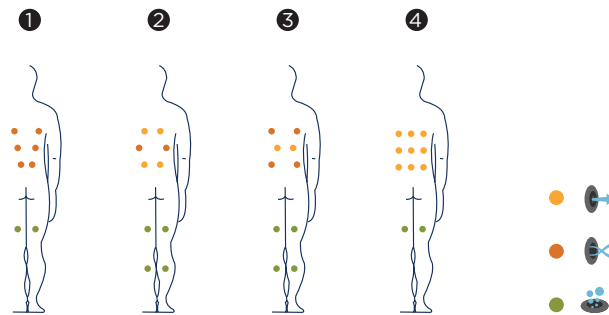

QUANTUM

Le sue dimensioni ridotte permettono di collocarla in qualsiasi punto della casa. Le linee rette, le finiture del mobile con angoli bianchi e il sistema Woodermax, costituiscono le grandi caratteristiche di questa spa.

Posizioni: 4

Misure: 194 x 197 x 78

Optional: