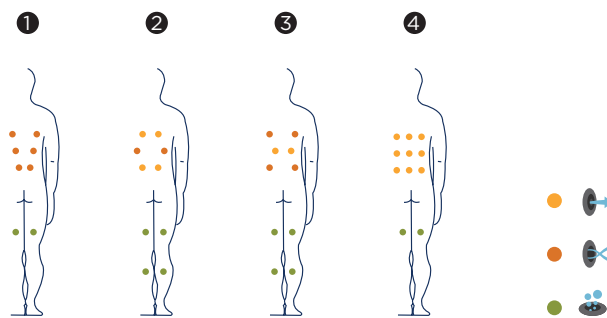

QUANTUM

Jeho menší rozměry umožňují, aby byl namontován kdekoli v domácnosti. Jeho přímky, úprava kabinetu s bílými křivkami a systémem Woodermax jsou hlavní vynikající vlastnosti tohoto lázeňského zařízení.

Pozice: 4 🦿

Rozměry: 194 x 197 x 78

Optional: