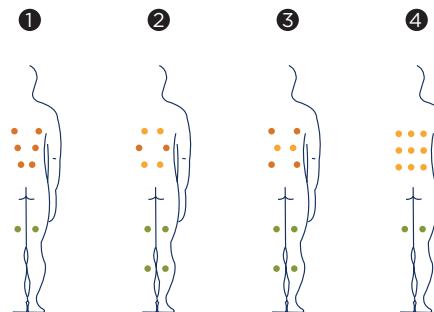

QUANTUM

Met zijn kleine afmetingen past deze spa eender waar in huis. De meest opvallende kenmerken zijn de rechte lijnen, de witte gebogen afwerking van het raamwerk en het Woodermax-systeem.

Posities: 4

Afmetingen: 194 x 197 x 78

Optional: