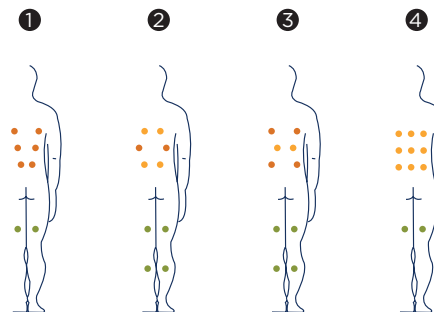

QUANTUM

Dank seiner Abmessungen kann er überall in Ihrem Heim aufgestellt werden. Seine geraden Linien und die Rahmenausführung mit weißen Ecken und unserem Woodermax System, bilden die Hauptmerkmale dieses Spa.

Positionen: 4

Dimensionen: 194 x 197 x 78

Optional: