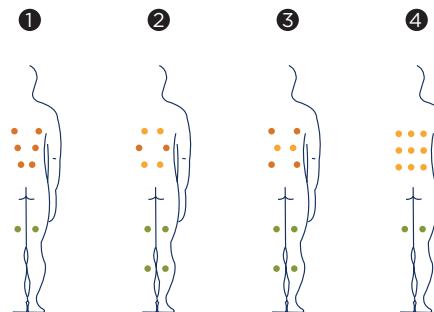

QUANTUM

Sus dimensiones ajustadas permiten situarlo en cualquier lugar de su hogar. Sus líneas rectas, el acabado del mueble con ángulos blancos y con el sistema Woodermax, constituyen las grandes características de este spa.

Posiciones: 4

Medidas: 194 x 197 x 78

Opcional: