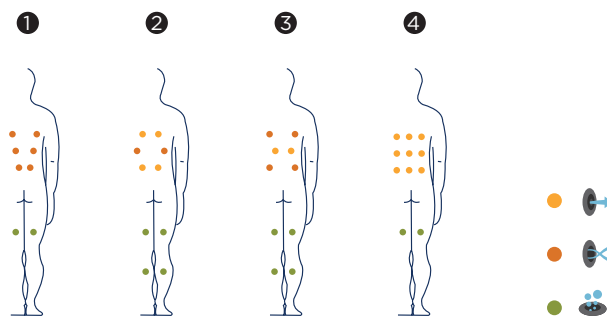

Positions: 4

Dimensions: 194 x 197 x 78

Optional:

ref: 58748

Caractéristiques techniques

Dimensions (±2cm)	194 x 197 x 78
Positions (assises / allongées)	4 (4 / -)
Volume Eau (l)	975
Poids (vide/plein) (kg)	220 / 1.195