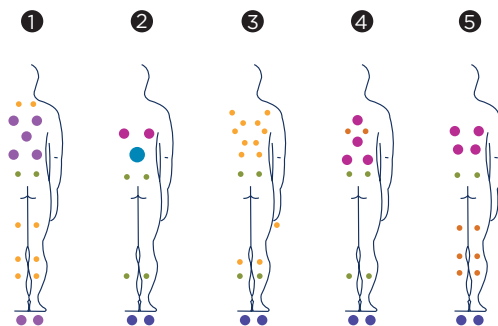

El spa Aqua 8, de 5 plazas, fabricado para el uso residencial y doméstico, ofrece el circuito de masaje más completo del mercado y satisface las necesidades de personas de elevada estatura, que pueden recibir un baño relajante o terapéutico sin las incomodidades de otros spas poco profundos o estrechos.

Con sus 55 jets de hidromasaje y sus 16 inyectores de aire, el spa Aqua 8 alcanza todos los músculos del cuerpo en un masaje de potencia regulable, independientemente de la complejión o altura del bañista.

Posiciones: 5 (3 / 2)

Medidas: 233 x 233 x 91

Optional: