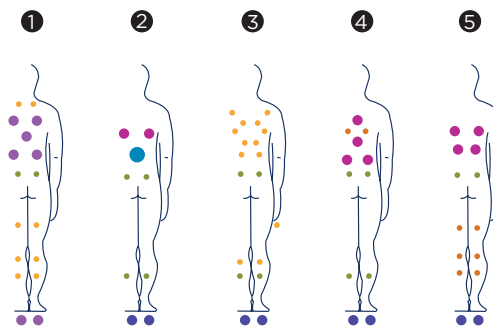

Jeho 54 hydromasážních a 16 vzduchových trysek obsáhne všechny potřeby vašeho těla.

Pozice: 5 (3[👤]/2[👤])

Rozměry: 233 x 233 x 91

Optional:

- SILENT PUMP
- ENERGY SAVING COVER
- reloX IMPACT SYSTEM
- ultra PERFORMANCE WATERCARE
- Aroma therapy
- ULTRAVIOLET TREATMENT
- COLOUR SENSE
- WOODERMAX
- METALLIC structure
- BCN DESIGN
- NORDIC INSULATION SYSTEM
- Ecospa
- PURELINE LIGHTING
- Design+
- WIFI Touch Panel
- Surround Bluetooth AUDIO