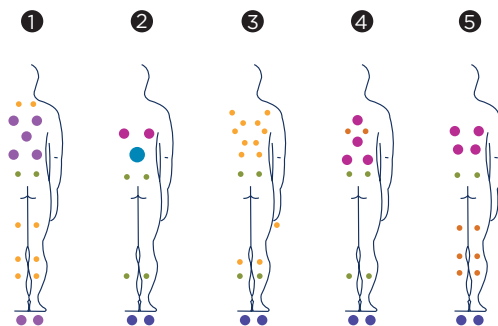

Le spa Aqua 8, de 5 places, fabriqué pour un usage résidentiel et domestique, offre le circuit de massage le plus complet du marché et satisfait les besoins de personnes de grande taille qui peuvent profiter d'un bain relaxant ou thérapeutique en étant à leur aise.

Avec ses 55 jets d'hydromassage et ses 16 buses soufflantes, le jacuzzi Aqua 8 atteint tous les muscles du corps pour un massage à puissance réglable, indépendamment de la constitution ou de la taille du baigneur.

Positions: 5 (3 / 2)

Dimensions: 233 x 233 x 91

Optional:

- SILENT PUMP
- ENERGY SAVING COVER
- reloX IMPACT SYSTEM
- ultra violet TREATMENT
- COLOUR SENSE
- WOODERMAX
- METALLIC structure
- BCN DESIGN
- NORDIC INSULATION SYSTEM
- EcoSpa
- PURELINE LIGHTING
- Design+
- WIFI Touch Panel
- Surround Bluetooth AUDIO