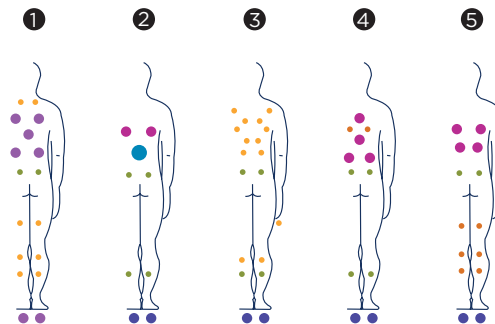

De Aqua 8-spa voor vijf personen is bedoeld voor thuisgebruik. Met het meest complete massagecircuit op de markt is hij bij uitstek geschikt voor lange mensen, die van een ontspannende of therapeutische spa-ervaring kunnen genieten zonder het ongemak van een te ondiepe of te smalle spa.

De 55 hydromassagejets en 16 luchtinjectoren in de Aqua 8-spa zorgen voor een regelbare massage die alle spieren in het lichaam bereikt, voor alle gebruikers.

Posities: 5 (3 / 2)

Afmetingen: 233 x 233 x 91

Optional: