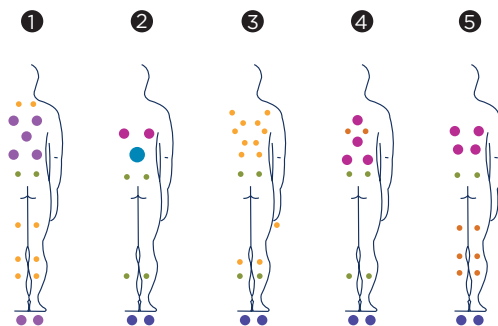

La spa Aqua 8, a 5 posti, fabbricata per l'uso residenziale e domestico, offre il circuito di massaggio più completo del mercato e soddisfa le necessità di persone di statura elevata, che possono farsi un bagno rilassante o terapeutico senza le scomodità di altre spa poco profonde o strette.

Con i suoi 55 jet di idromassaggio e i suoi 16 iniettori d'aria, la spa Aqua 8 raggiunge tutti i muscoli del corpo con un massaggio a potenza regolabile, indipendentemente dalla corporatura o dall'altezza dell'utente.

Posizioni: 5 (3 / 2)

Misure: 233 x 233 x 91

Optional: