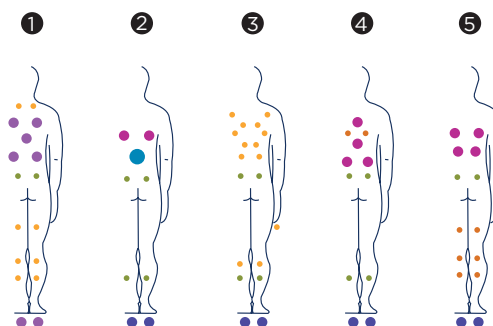

AQUA 8

Der Spa Aqua 8 mit 5 Plätzen wird für die Nutzung im Privat- und Wohnbereich hergestellt. Er bietet den umfassendsten Massagezyklus auf dem Markt und eignet sich besonders für große Menschen, die darin ein entspannendes oder therapeutisches Bad genießen können, ohne wie in flachen, engen Whirlpools unbequem sitzen zu müssen.

Mit seinen 55 Hydromassagejets und 16 Luftinjektoren erreicht der Whirlpool Aqua 8 alle Muskeln des Körpers mit einer Massage in regulierbarer Stärke, unabhängig von der Größe oder dem Körperumfang des Benutzers.

Positionen: 5 (3 / 2)

Dimensionen: 233 x 233 x 91

Optional: