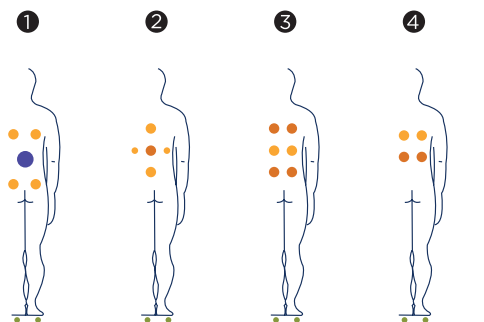

HOME

NOVITÀ
2019

Arriva Home Spa di Aquavia, l'idromassaggio minimalista più interessante del momento, pensato per le coppie e adatto all'installazione in suite e camere d'hotel di alto livello o in abitazioni private. Le sue dimensioni compatte (215x171x75) sono in contrasto con la sua versatilità, garantita da un design che prevede ben quattro posizioni diverse nelle due postazioni sdraio.

Posizioni: 4

Misure: 215 x 171 x 75

Opzionale: