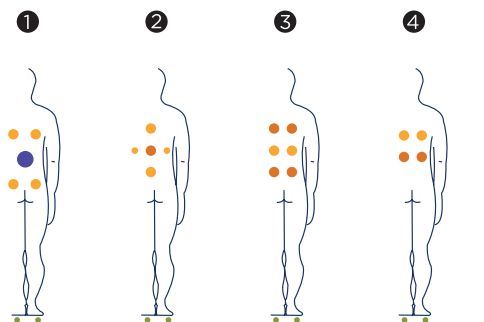

NOVEDAD
2019

HOME

Llega Home Spa de Aquavia, el hidromasaje minimalista más atractivo del momento, pensado para parejas y orientado tanto a suites o habitaciones superiores de hotel como a domicilios particulares. Sus medidas compactas (215x171x75) contrastan con su versatilidad, gracias a un diseño que permite cuatro posiciones diferentes en sus dos habitáculos en forma de tumbona.

Posiciones: 4

Medidas: 215 x 171 x 75

- SILENT PUMP
- ENERGY SAVING COVER
- Ecospa
- re|loX IMPACTSYSTEM
- COLOUR SENSE
- ULTRAVIOLET TREATMENT
- PURELINE LIGHTING
- METALLIC structure
- BCN DESIGN
- Opcional:
- WIFI Touch Panel
- NORDIC INSULATION SYSTEM
- Surround Bluetooth AUDIO