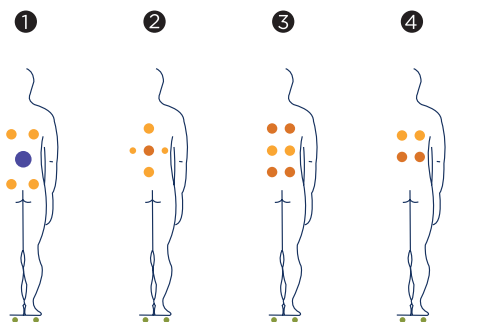

HOME

NOUVEAUTÉ
2019

Home Spa d'Aquavia est là, l'hydromassage minimaliste le plus attirant du moment.

Spécialement conçu pour deux personnes et pour cibler des suites ou des chambres d'hôtel de catégorie supérieure, mais aussi pour un usage particulier.

Sa petite taille (215x171x75) contraste avec sa polyvalence, grâce à un design qui dispose de quatre places différentes si on utilise bien les deux chaises longues.

Positions: 4

Dimensions: 215 x 171 x 75

Option: