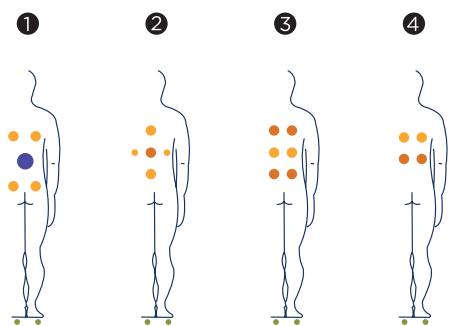

HOME

Dit is de Home Spa van Aquavia, de aantrekkelijkste minimalistische hydromassage van het moment, speciaal bedoeld voor stellen, en zowel geschikt voor suites en luxe hotelkamers als voor particuliere woningen. Zijn compacte afmetingen (215x171x75) contrasteren met zijn veelzijdigheid, dankzij een design dat vier verschillende posities mogelijk maakt in de twee uitsparingen in de vorm van een ligstoel.

Posities: 4

Afmetingen: 215 x 171 x 75

Optioneel: