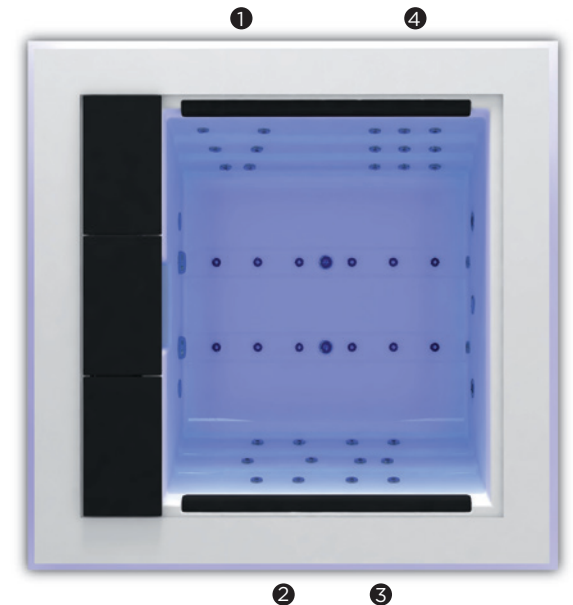

ORIGAMI

El nuevo Spa Origami. Un diseño que parte de las artes de la cultura japonesa, que busca un momento íntimo, de calma y paciencia.

Las formas del mueble favorecen la expresividad y la liberación emocional, así como la relajación en su interior.

Posiciones: 4

Medidas: 231 x 231 x 78

Optional:

- SILENT PUMP
- ENERGY SAVING COVER
- Ecospa
- reilax IMPACTSYSTEM
- COLOUR SENSE
- ULTRAVIOLET TREATMENT
- Aroma therapy
- METALLIC structure
- BCN DESIGN
- PURELINE LIGHTING
- NORDIC INSULATION SYSTEM
- WIFI Touch Panel
- Surround Bluetooth AUDIO